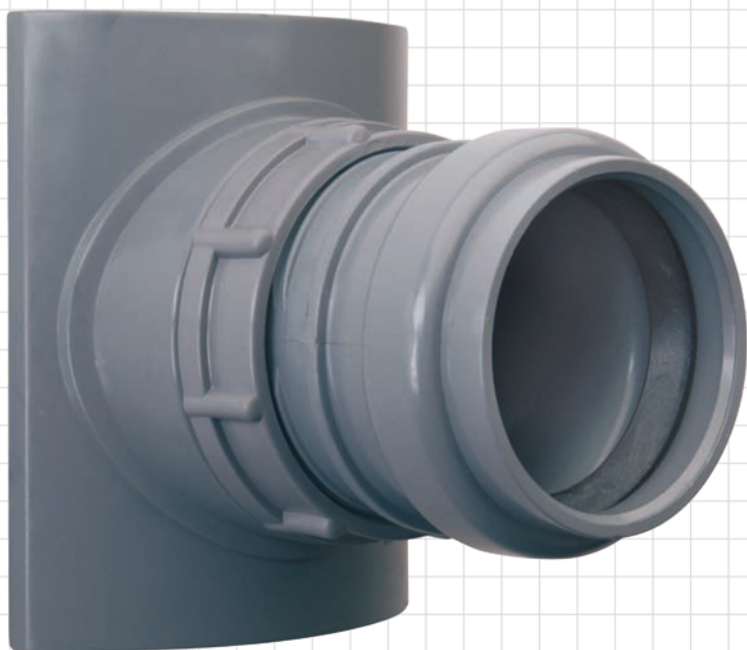

c' est tout simple!

Airfit

Montage simple d'un clip de piquage à 90°

| Dimensions: | Réfr.: |
|-------------|---------|
| 90 / 40 | 29040AZ |
| 90 / 50 | 29050AZ |
| 110 / 40 | 21040AZ |
| 110 / 50 | 21050AZ |
| 125 / 40 | 22540AZ |
| 125 / 50 | 22550AZ |

Installation simple :

Percer un trou \varnothing 57 mm - Ebavurer - Placer le clip - Visser - Terminé

Accessoire :
Fraise trépanneuse \varnothing 57 mm

Art. Nr. 20000KS

SUPERPLASTIC

Quai Timmermans 44 • B - 4000 Liège | Tel +32.4.252.98.70 | www.superplastic.be